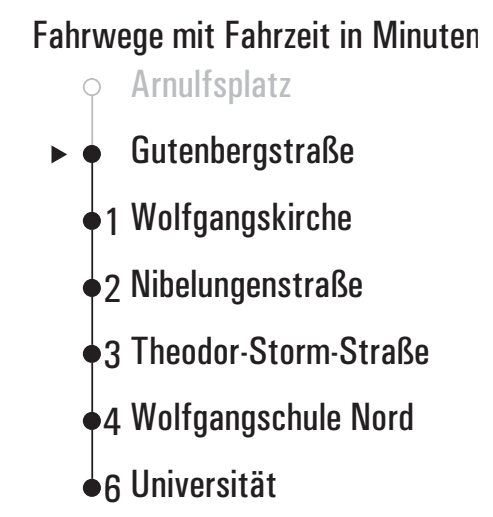

Montag - Freitag													
07	42												
08	02	22	42										
09	02	22	42										
10	02	22	42										
11	02	22	42										
12	02	22	42										
13	02	22	42										
14	02	22	42										
15	02	22	42^{MD}										
16	02^{MD}	22^{MD}	42^{MD}										
17	02^{MD}	22^{MD}	42^{MD}										
18	02^{MD}	22^{MD}	42^{MD}										
19	02^{MD}	22^{MD}	42^{MD}										
20	02^{MD}	22^{MD}											

Am 24.12. und 31.12. Verkehr wie an Samstagen falls diese Tage nicht auf einen Sonntag fallen. Einschränkungen hierzu entnehmen Sie gültig ab 12.10.2015 bitte der Tagespresse oder unter www.rvv.de
Vorlesungszeiten: 12.10.-23.12.2015 und 07.01.-05.02.2016 sowie 11.04.-15.07.2016 (ausgenommen 17.05.2016)

MD = nur Montag bis Donnerstag