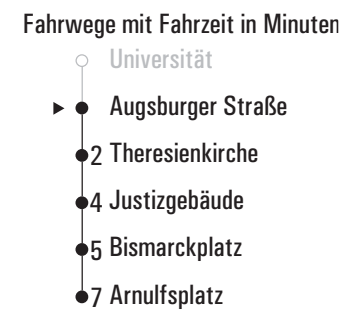

Montag - Freitag													
08	06	26	46										
09	06	26	46										
10	06	26	46										
11	06	26	46										
12	06	26	46										
13	06	26	46										
14	06	26	46										
15	06	26	46^{MD}										
16	06^{MD}	26^{MD}	46^{MD}										
17	06^{MD}	26^{MD}	46^{MD}										
18	06^{MD}	26^{MD}	46^{MD}										
19	06^{MD}	26^{MD}	46^{MD}										
20	06^{MD}	26^{MD}											

Am 24.12. und 31.12. Verkehr wie an Samstagen falls diese Tage nicht auf einen Sonntag fallen. Einschränkungen hierzu entnehmen Sie gültig ab 12.10.2015 bitte der Tagespresse oder unter www.rvv.de
Vorlesungszeiten: 12.10.-23.12.2015 und 07.01.-05.02.2016 sowie 11.04.-15.07.2016 (ausgenommen 17.05.2016)

MD = nur Montag bis Donnerstag